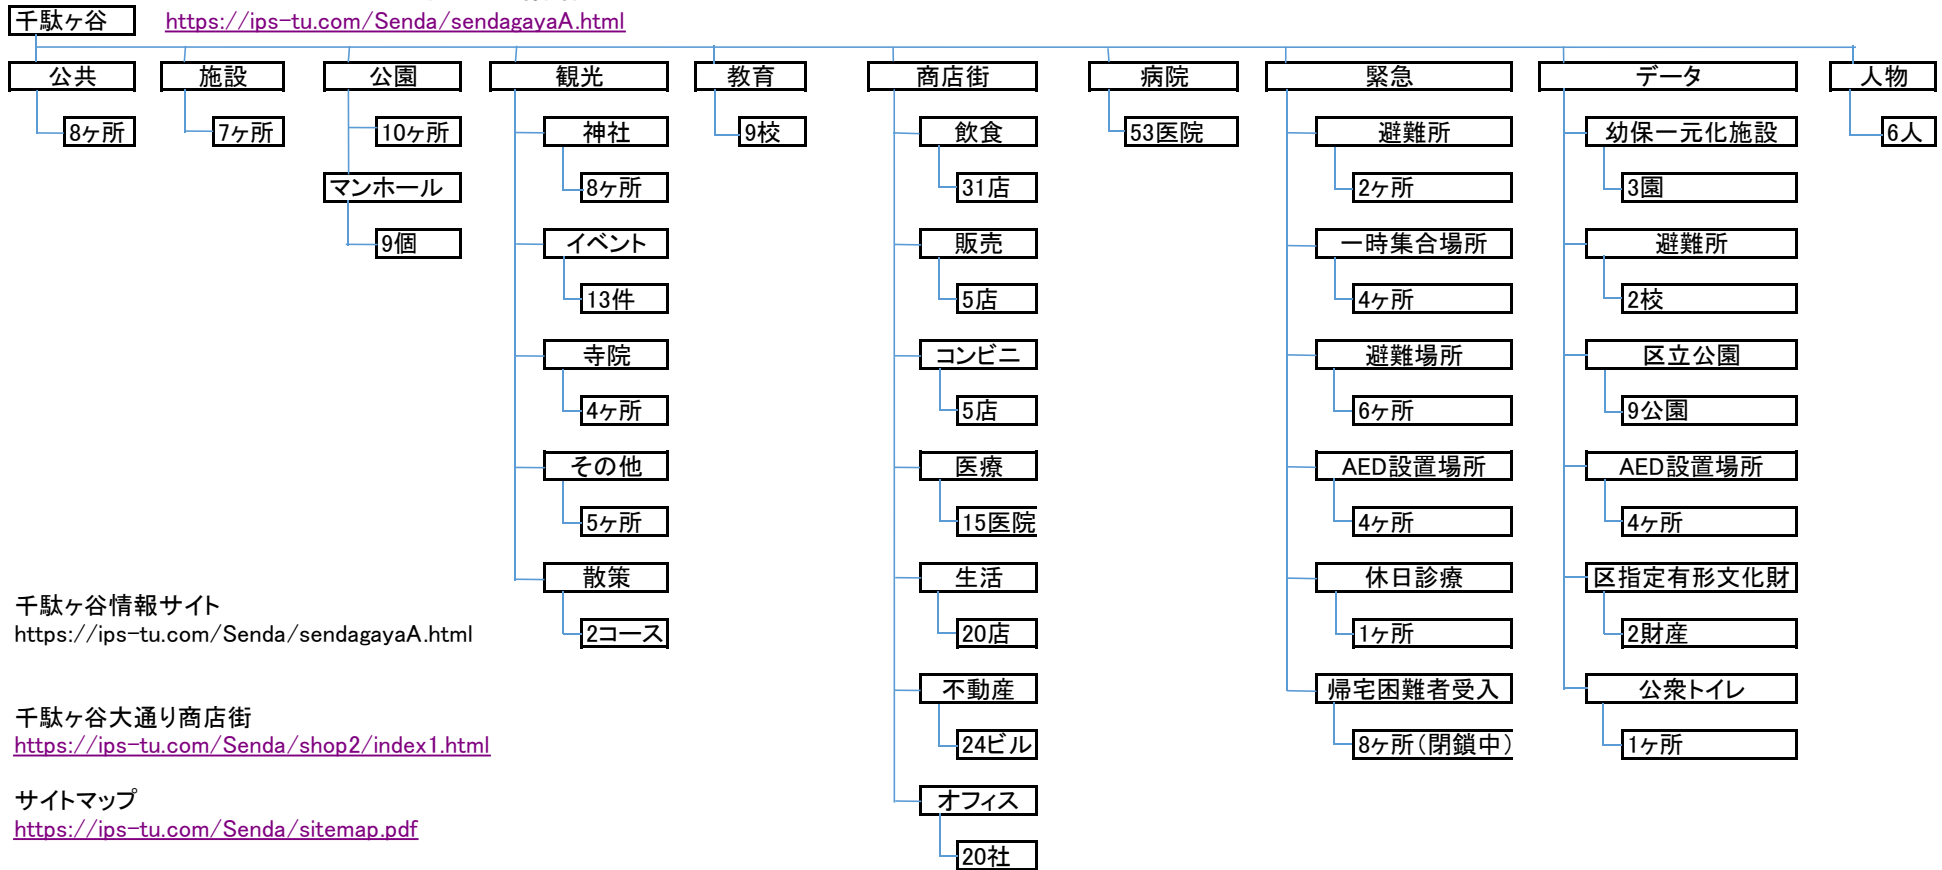

千駄ヶ谷情報サイトのサイトマップ

千駄ヶ谷情報サイト
<https://ips-tu.com/Senda/sendagayaA.html>

千駄ヶ谷大通り商店街
<https://ips-tu.com/Senda/shop2/index1.html>

サイトマップ
<https://ips-tu.com/Senda/sitemap.pdf>

- </public.html>
- </facilities.html>
- </park.html>
- </tour/tour.html>
- </education.html>
- </shop2/index1.html>
- </hospital.html>
- </emergency.html>
- </opendata.html>
- </person.html>